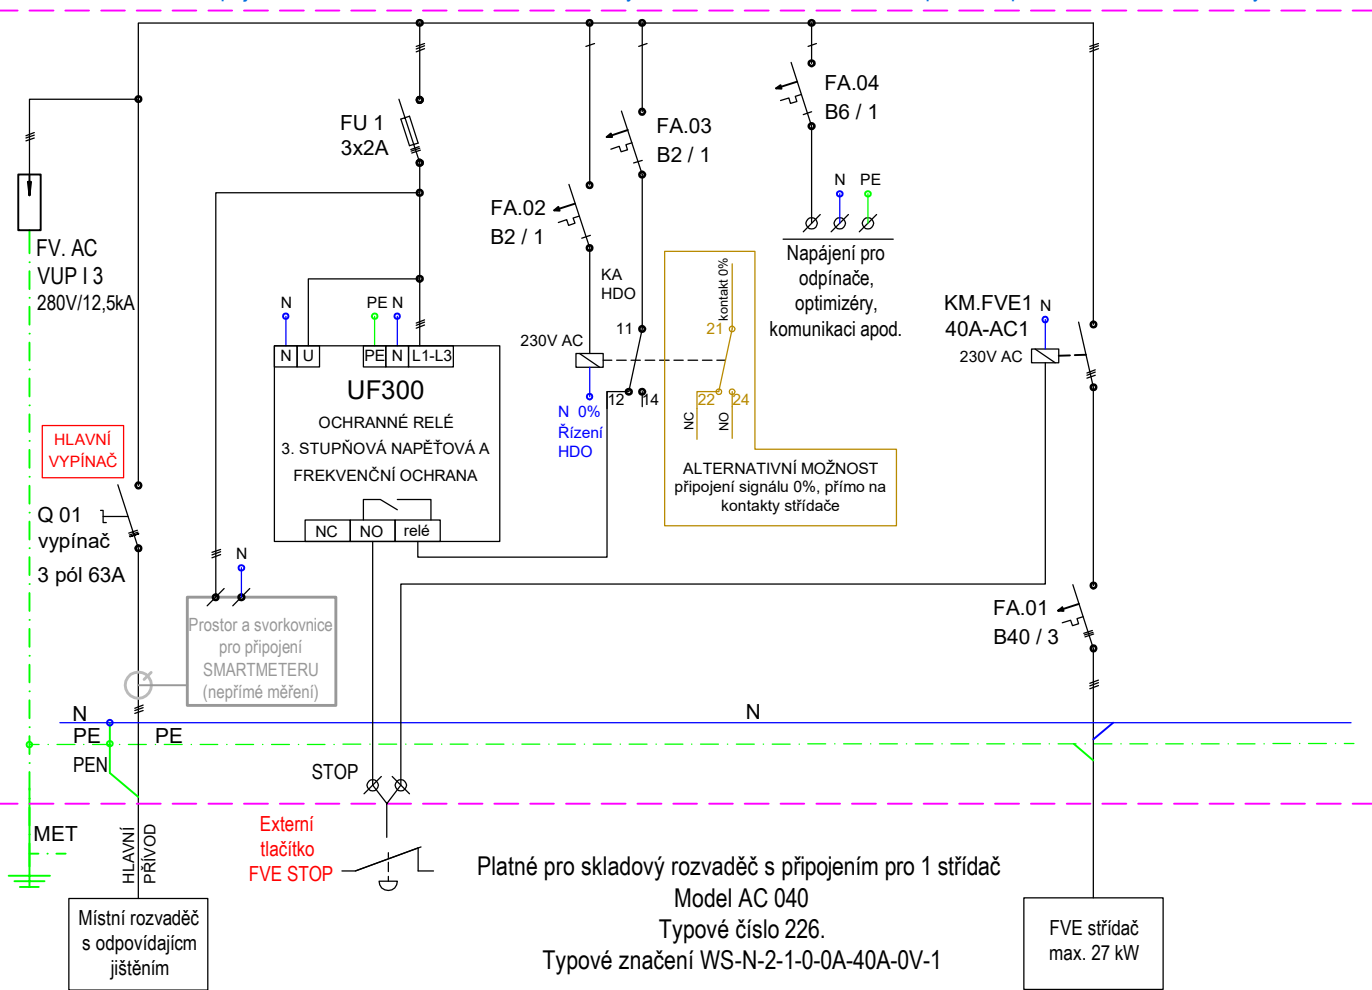

Přehledové schéma zapojení AC rozvaděčů KAVOJ-RFVE modely AC 040 - AC 160 včetně 3.stupňové napěťové a frekvenční ochrany UF 300

Součástí dodávky rozvaděče je kompletní dokumentace včetně protokolu o provedení kusové zkoušky a EU prohlášení o shodě.