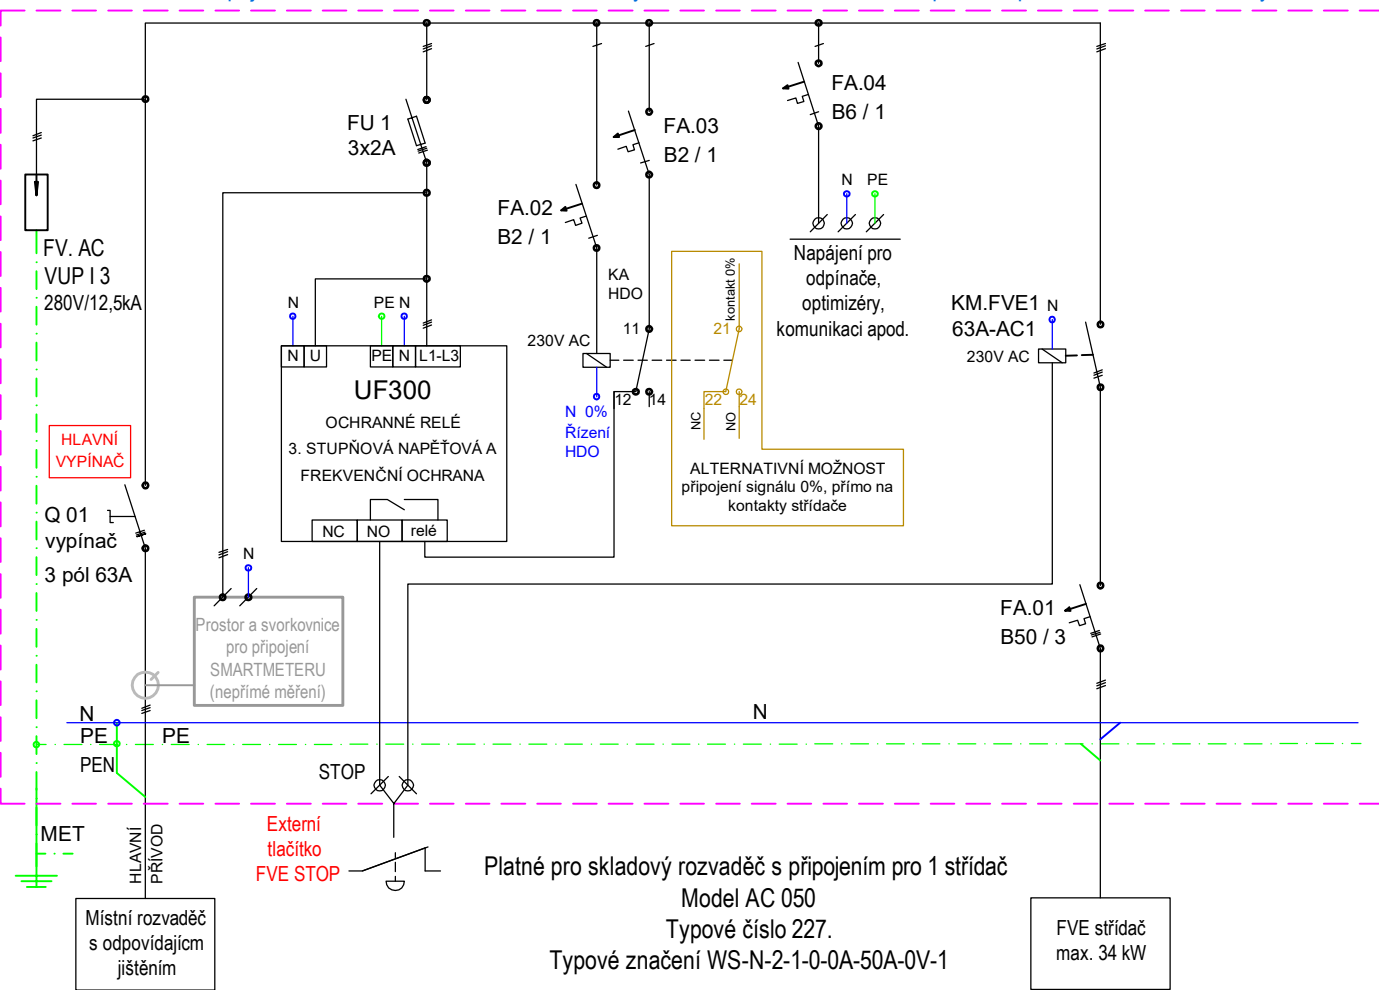

Přehledové schéma zapojení AC rozvaděčů KAVOJ-RFVE modely AC 040 - AC 160 včetně 3.stupňové napěťové a frekvenční ochrany UF 300

Součástí dodávky rozvaděče je kompletní dokumentace včetně protokolu o provedení kusové zkoušky a EU prohlášení o shodě.